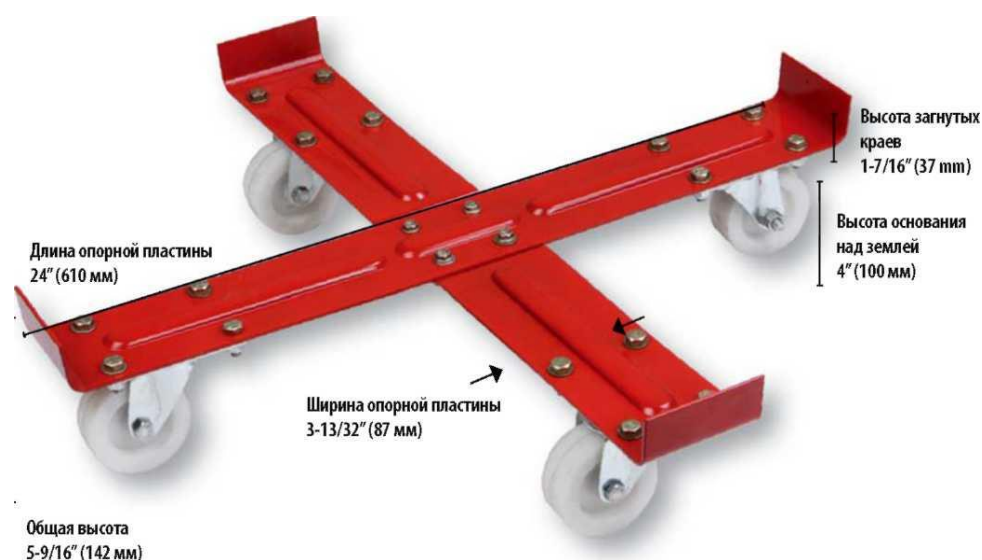

Паспорт изделия

Арт. GR 48000

КРЕСТОВАЯ ТЕЛЕЖКА ДЛЯ ПЕРЕМЕЩЕНИЯ БОЧЕК

Описание и использование

Крестовая тележка для бочек выполнена из 3 мм стальных пластин. Тележку можно использовать для перевозки не только круглых 205-литровых бочек, но и квадратных коробок и ящиков. Тележка оснащена четырьмя очень прочными колесами/роликами из фенопласта 3" (76 мм) диаметр X 1-1/4" (32 мм) ширина

Также она пригодна для бочек диаметром до 23" (584 мм)

В комплект изделия, которое поставляется в плоской небольшой коробке, в разобранном виде и не занимает много места, входят стальные пластины, колеса/ролики и болты.

Тележка имеет порошковую окраску.

Колеса/ролики крепятся по концам к стальным пластинам болтами.

МОДЕЛЬ	Артикул	РОЛИКИ	ПРОИЗВОДИТЕЛЬНОСТЬ
BDL/138	48000	Фенопласт	400 кг

GROZ